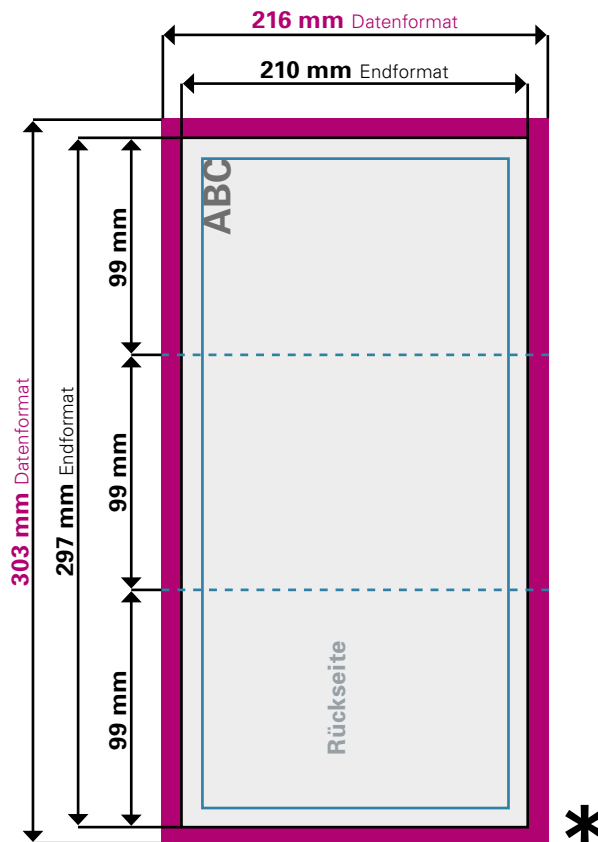

Druckdaten S. 1

Druckdaten S. 2

PRODUKTDATEN

offenes Endformat: 297 mm x 210 mm

gefalztes Endformat: 99 mm x 210 mm

Datenformat: 303 mm x 216 mm

Auflösung: 300 dpi

Beschnittzugabe: 3 mm pro Seite

Sicherheitsabstand: 4 mm

Dateienformat: jpg / pdf / eps / tif

Farbmodus: CMYK

Verarbeitung: schneiden, verpacken
(weitere auf Anfrage)

Versuchen Sie bitte alle Punkte einzuhalten, um eine Lieferverzögerung aufgrund eines Datenfehlers zu vermeiden.

Schwarz-Weiß-Datei
(reine Strichgrafik)
= mind. 800 dpi Auflösung

GRÖSSE:

Zu den gewählten Formaten auf jeder Seite zusätzlich 2 mm Beschnitt anlegen. Schriften und wichtige Infos bitte mindestens 4 mm vom Rand weg anlegen. Der Hintergrund sollte die gesamte Datei ausfüllen.